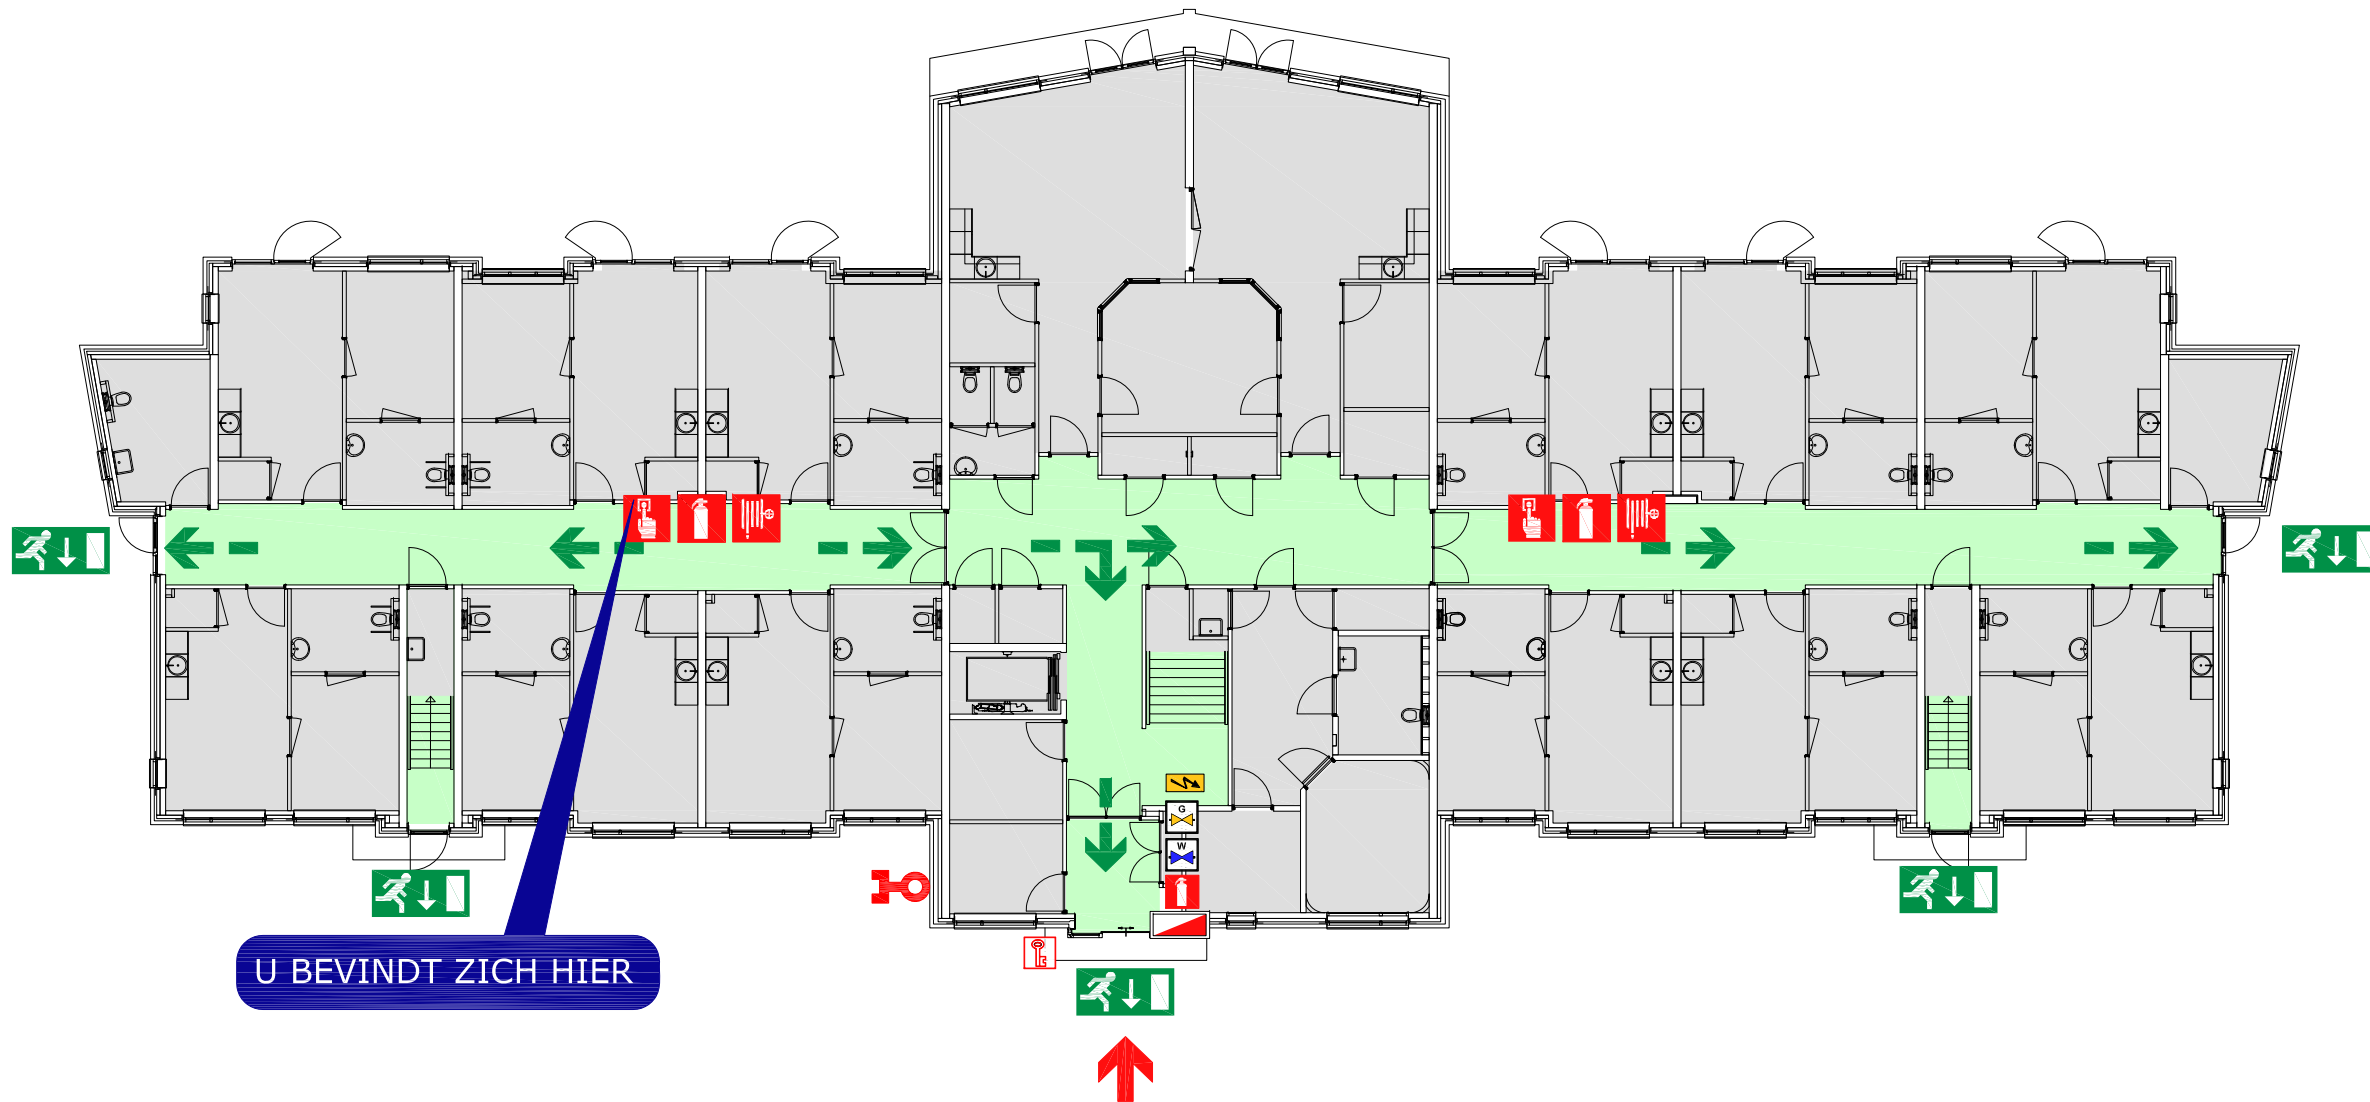

ONTRUIMINGSPLATTEGROND

Begane grond

U BEVINDT ZICH HIER

SITUATIE TEKENING

VEILIGHEIDSINSTRUCTIE

-  1. ALARMEREN
-  2. EVACUEREN
-  3. VERZAMELEN

LEGENDA

-  (nood)uitgang
-  handbrandmelder
-  brandblusser
-  brandslanghaspel
-  ingang brandweer
-  brandmeldcentrale
-  brandweerpaneel
-  schakelkast elektriciteit
-  afsluiter gas
-  afsluiter water
-  droge blusleiding
-  sleutelkluis
-  hydrant

Locatie: Beatrixlaan 57

24-1-2013