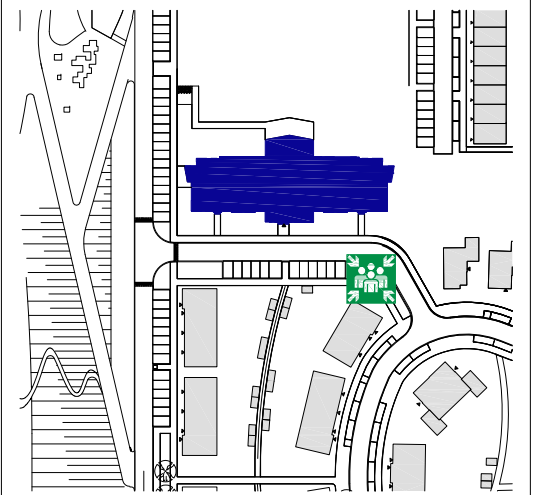

ONTRUIMINGSPLATTEGROND

Begane grond

U BEVINDT ZICH HIER

SITUATIE TEKENING

VEILIGHEIDSINSTRUCTIE

-  1. ALARMEREN
-  2. EVACUEREN
-  3. VERZAMELEN

LEGENDA

-  (nood)uitgang
-  handbrandmelder
-  brandblusser
-  brandslanghaspel
-  ingang brandweer
-  brandmeldcentrale
-  brandweerpaneel
-  schakelkast elektriciteit
-  afsluiter gas
-  afsluiter water
-  droge blusleiding
-  sleutelkluis
-  hydrant

Locatie: Beatrixlaan 57

24-1-2013