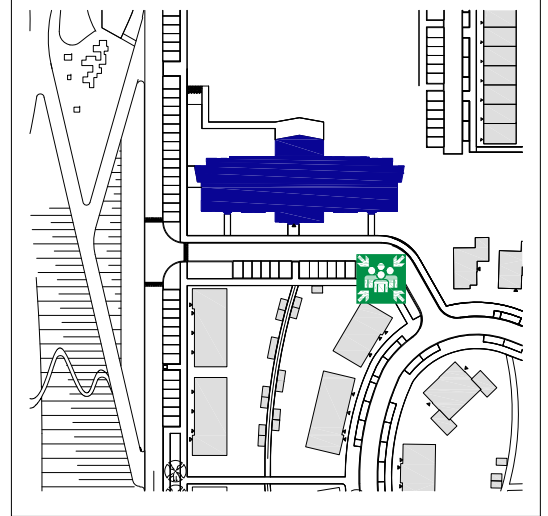

VEILIGHEIDSPATTEGROND

Begane grond

SITUATIE TEKENING

VEILIGHEIDSIINSTRUCTIE

-  1. ALARMEREN
-  2. EVACUEREN
-  3. VERZAMELEN

LEGENDA

-  (nood)uitgang
-  handbrandmelder
-  brandblusser
-  brandslanghaspel
-  ingang brandweer
-  brandmeldcentrale
-  brandweerpaneel
-  schakelkast elektriciteit
-  afsluiter gas
-  afsluiter water
-  opstelplaats eerste blusvoertuig
-  opstelplaats overige blusvoertuigen
-  droge blusleiding
-  sleutelkluis
-  hydrant

Locatie: Beatrixlaan 57

24-1-2013