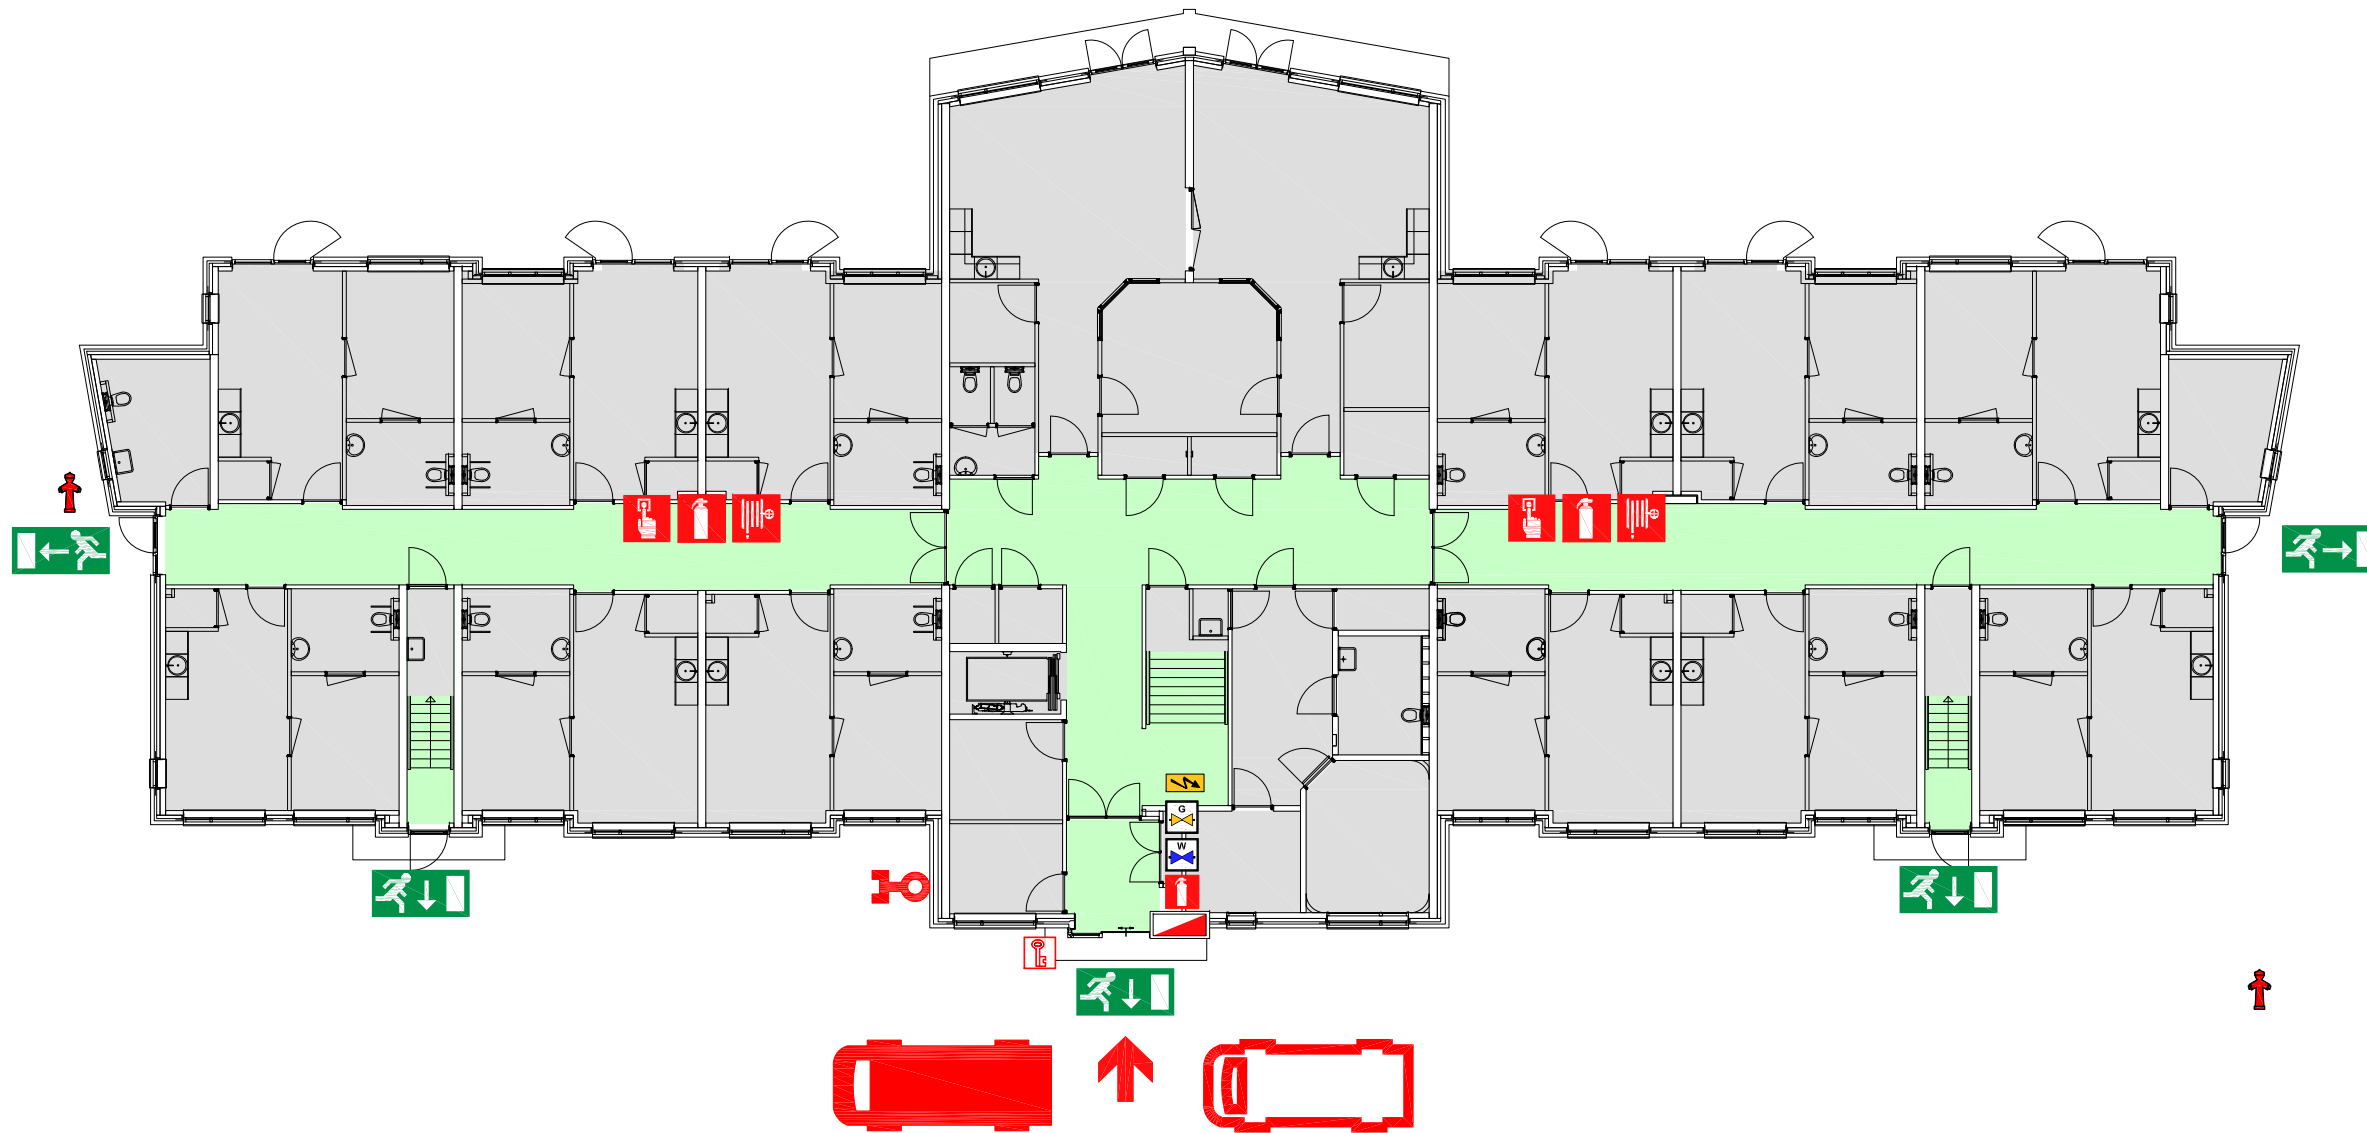

VEILIGHEIDSPATTEGROND

Begane grond

SITUATIE TEKENING

VEILIGHEIDSIINSTRUCTIE

-  1. ALARMEREN
-  2. EVACUEREN
-  3. VERZAMELEN

LEGENDA

-  (nood)uitgang
-  handbrandmelder
-  brandblusser
-  brandslanghaspel
-  ingang brandweer
-  brandmeldcentrale
-  brandweerpaneel
-  schakelkast elektriciteit
-  afsluiter gas
-  afsluiter water
-  opstelplaats eerste blusvoertuig
-  opstelplaats overige blusvoertuigen
-  droge blusleiding
-  sleutelkluis
-  hydrant

Locatie: Beatrixlaan 57

24-1-2013