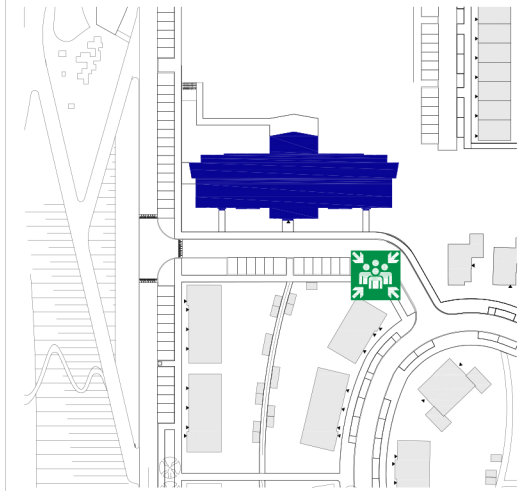

ONTRUIMINGSPLATTEGROND

Begane grond

SITUATIE TEKENING

VEILIGHEIDSINSTRUCTIE

1. ALARMEREN
2. EVACUEREN
3. VERZAMELEN

LEGENDA

- (nood)uitgang
- handbrandmelder
- brandblusser
- brandslanghaspel
- ingang brandweer
- brandmeldcentrale
- brandweerpaneel
- schakelkast elektriciteit
- afsluiter gas
- afsluiter water
- droge blusleiding
- sleutelkluis
- hydrant