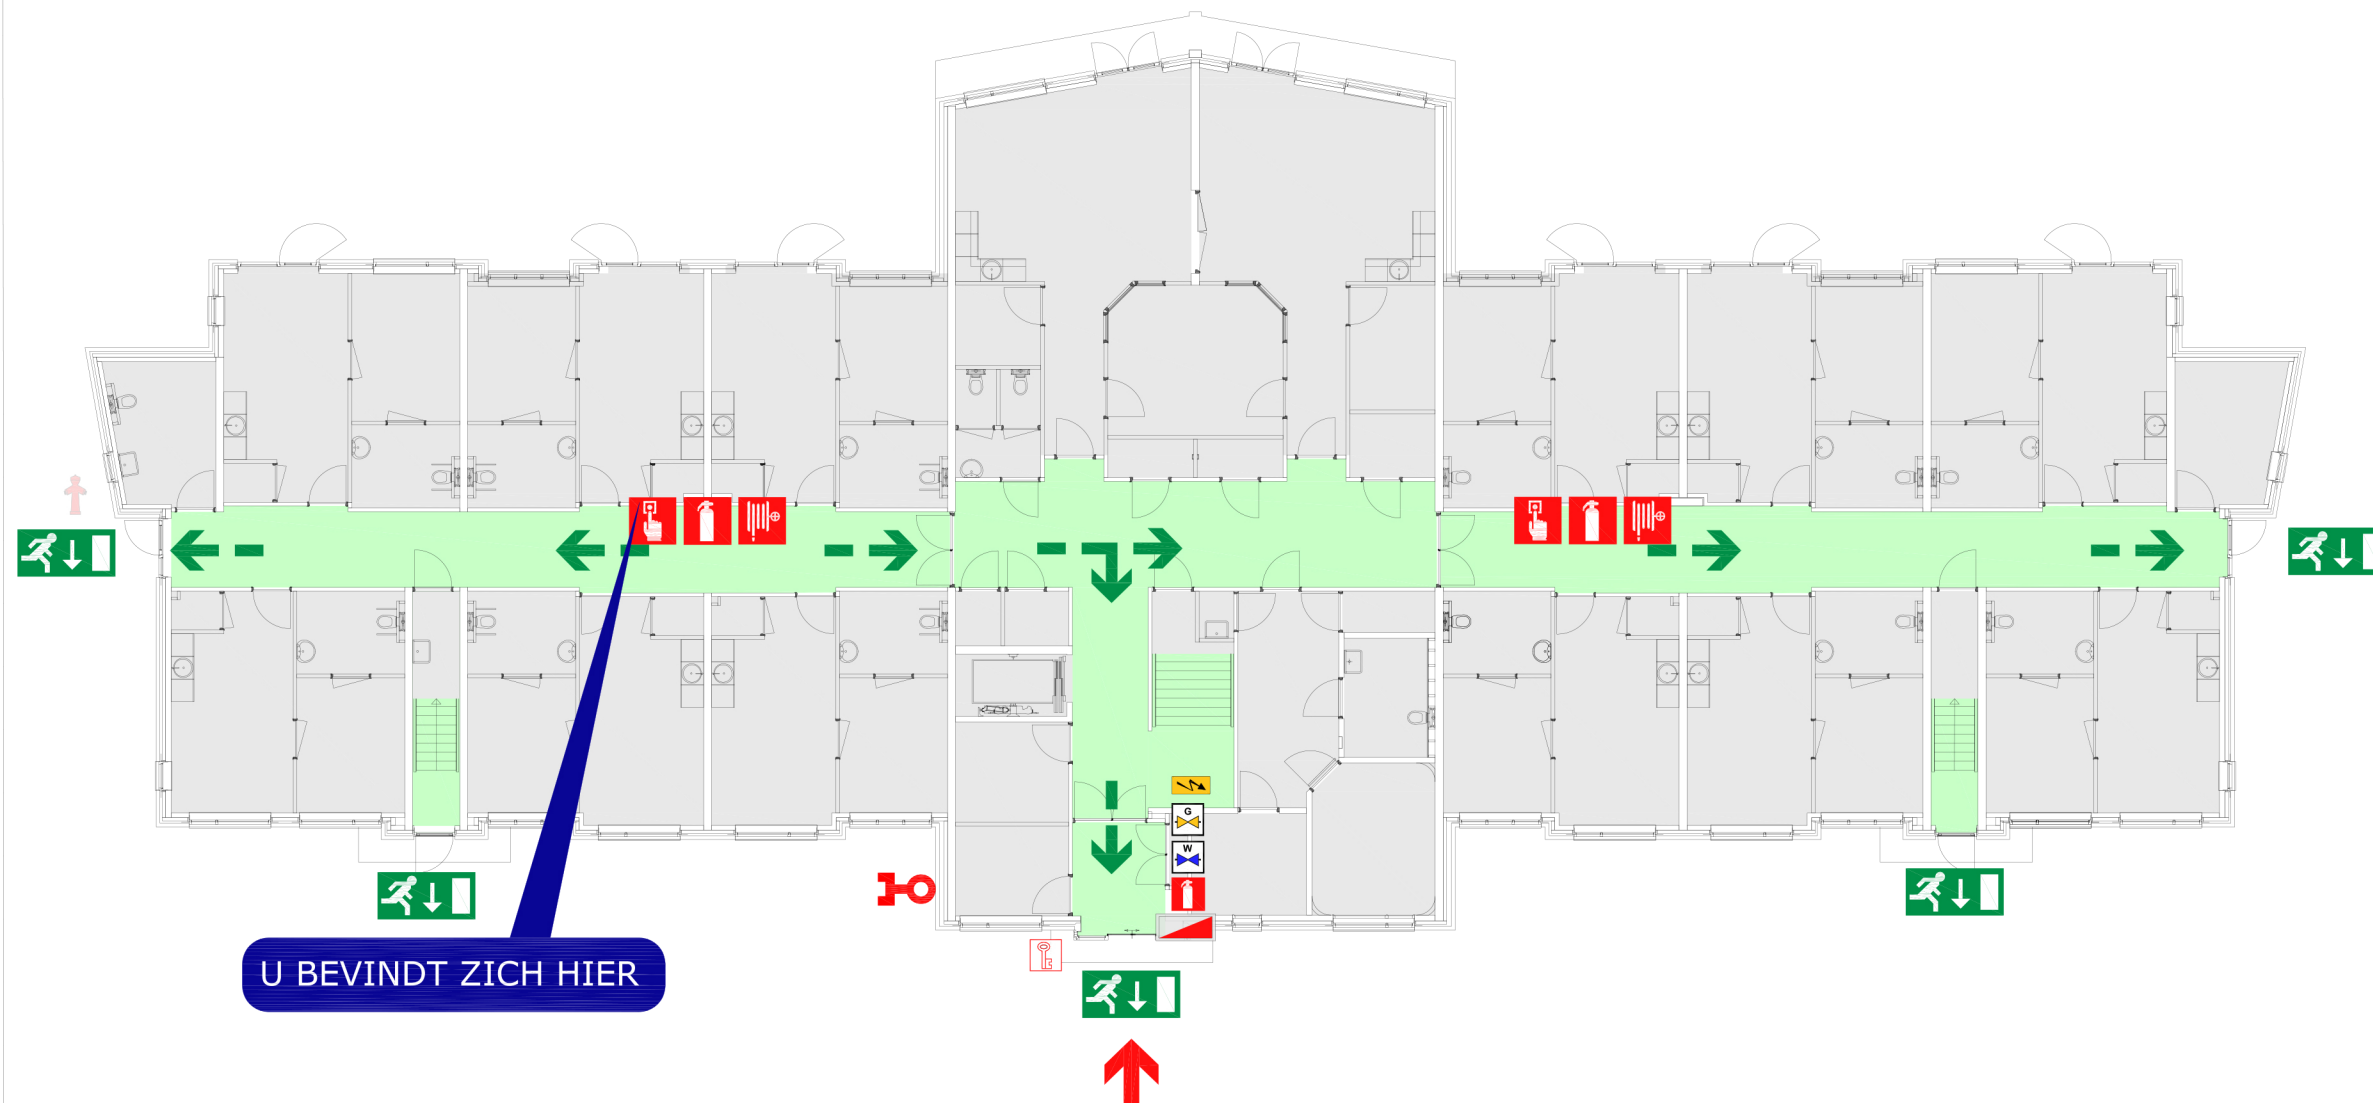

ONTRUIMINGSPLATTEGROND

Begane grond

SITUATIE TEKENING

VEILIGHEIDSINSTRUCTIE

1. ALARMEREN
2. EVACUEREN
3. VERZAMELEN

LEGENDA

- (nood)uitgang
- handbrandmelder
- brandblusser
- brandslanghaspel
- ingang brandweer
- brandmeldcentrale
- brandweerpaneel
- schakelkast elektriciteit
- afsluiter gas
- afsluiter water
- droge blusleiding
- sleutelkluis
- hydrant